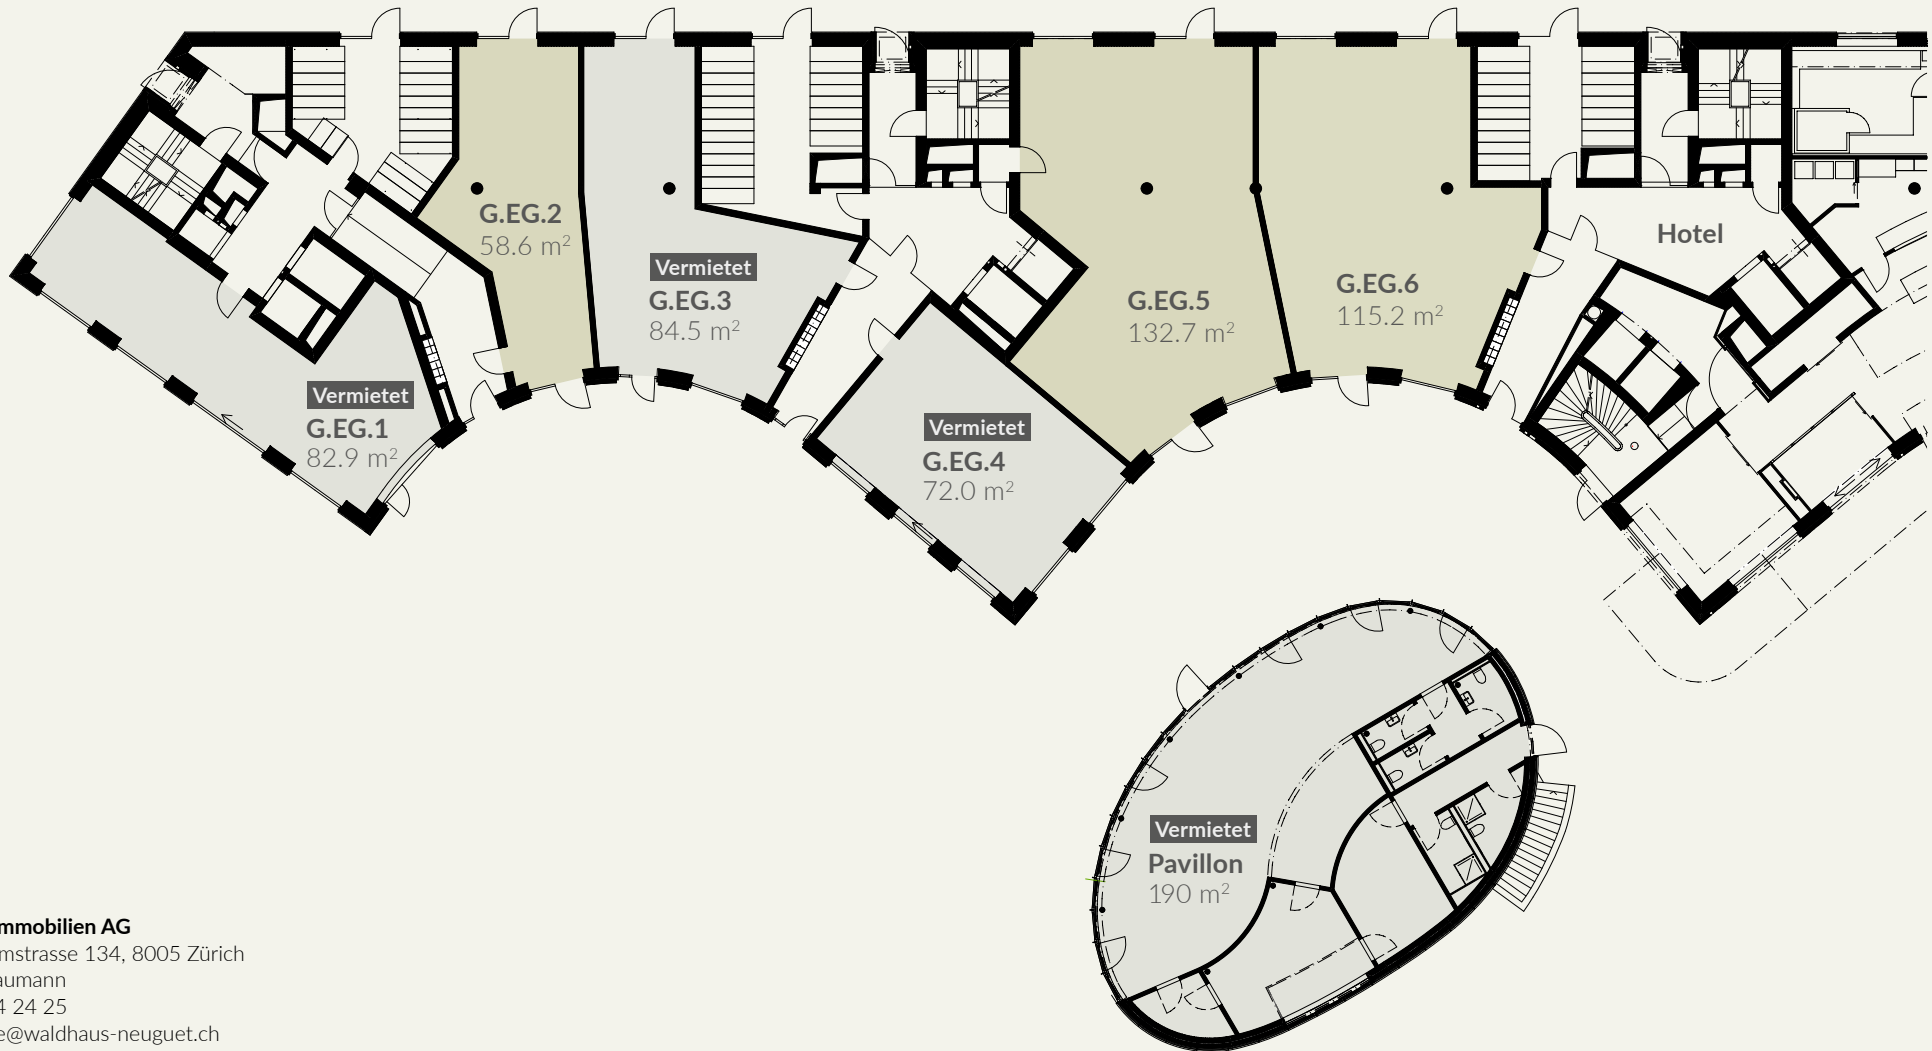

ÜBERSICHT GEWERBEFLÄCHEN

Halter Immobilien AG
Hardturmstrasse 134, 8005 Zürich
Ingila Baumann
044 434 24 25
gewerbe@waldhaus-neuguet.ch
waldhaus-neuguet.ch