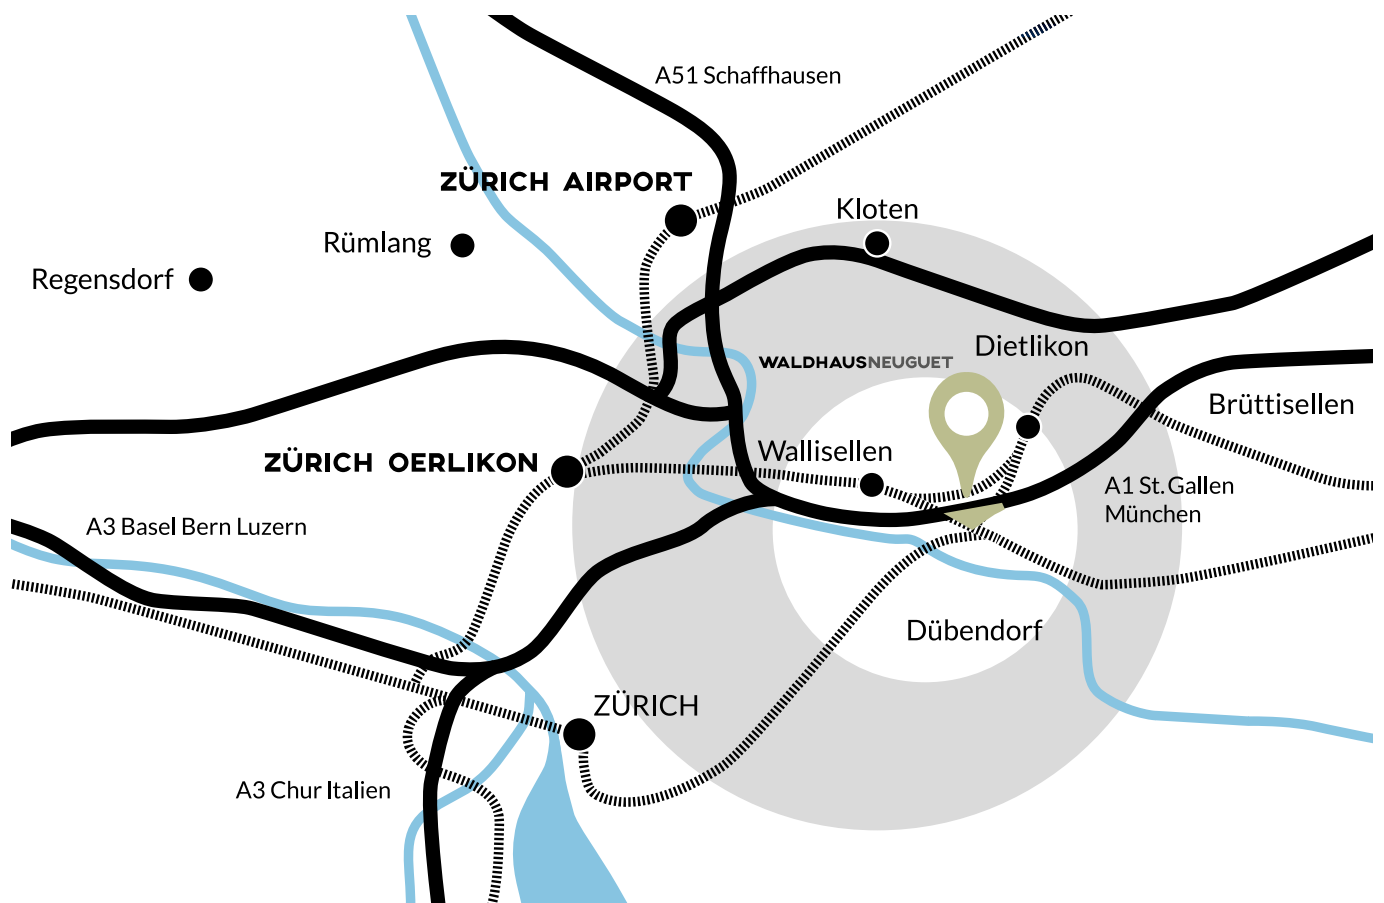

WALDHAUSNEUGUET

LAGEPLAN

Halter AG, Immobilien

Hardturmstrasse 134, 8005 Zürich

Tel. 044 434 24 93

waldhaus-neuguet@halter.ch

waldhaus-neuguet.ch